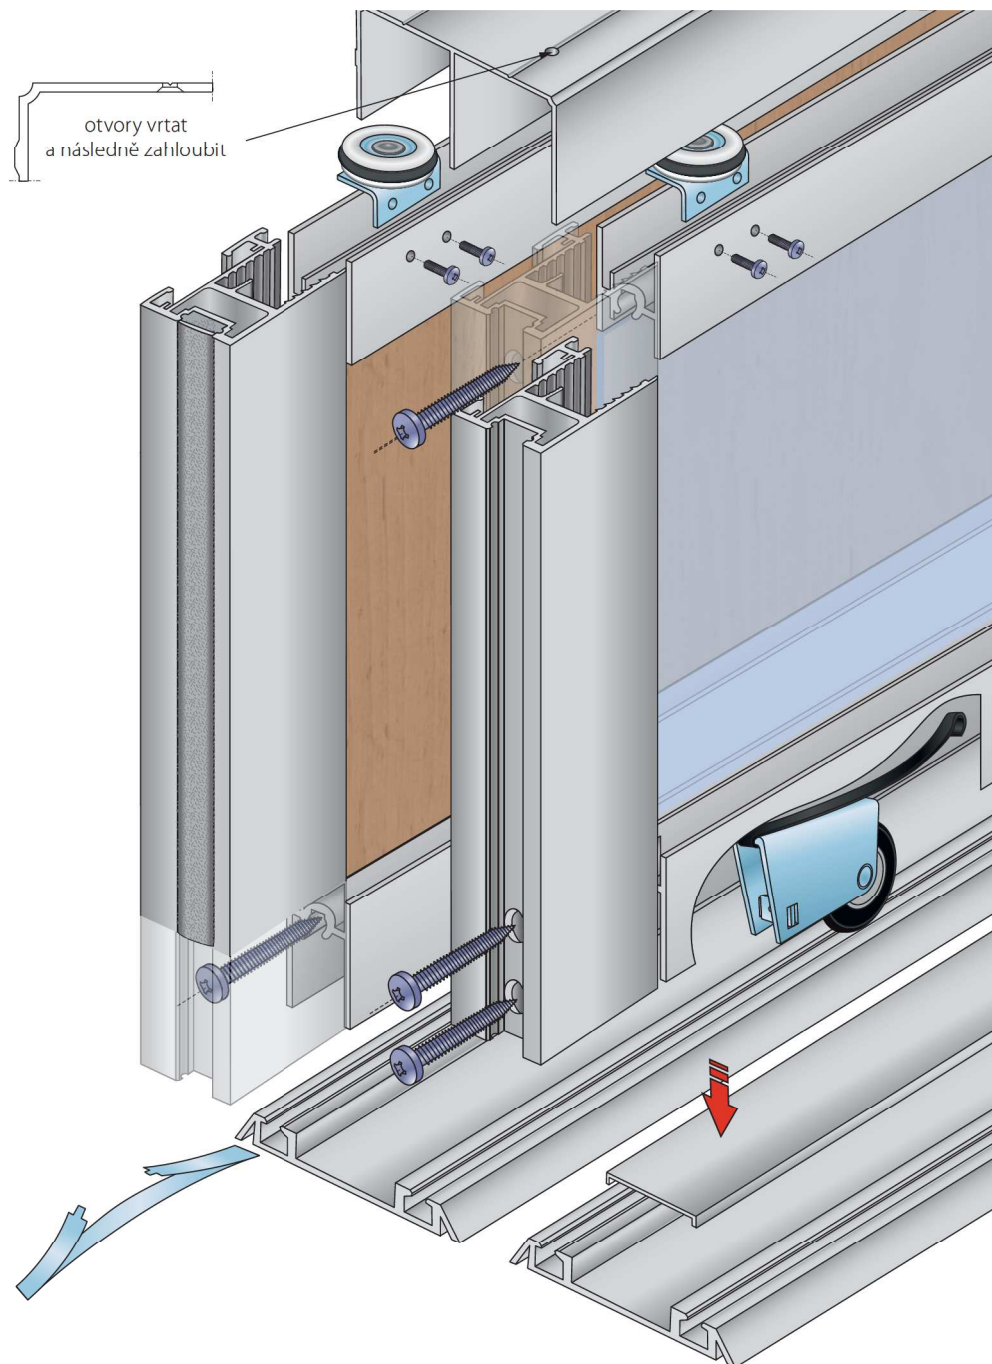

# S65

PRO VESTAVĚNÉ  
SKŘÍŇĚ

## Montáž horního vozíku

Dveřní výplň: zrcadlo 4 mm  
nebo bezpečnostní sklo 4 mm

Možnost použití profilu S06N  
a krycího profilu S06NN viz str. 32

# kování pro vestavěné skříně - S65

## součásti systému

Barevné provedení hliníkových profilů: stříbrný elox, světlý bronz (champagne), tmavý bronz (oliva)