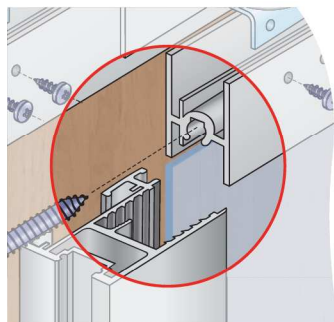

## Montáž horního vozíku

Dveřní výplň: zrcadlo 4 mm  
nebo bezpečnostní sklo 4 mm

Možnost použití profilu S06N  
a krycího profilu S06NN viz str. 32