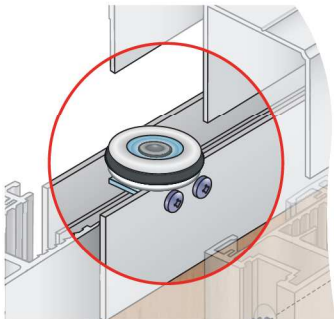

## Montáž horního vozíku

Dveřní výplň: zrcadlo 4 mm  
nebo bezpečnostní sklo 4 mm

Možnost použití profilu S06N  
a krycího profilu S06NN viz str. 32