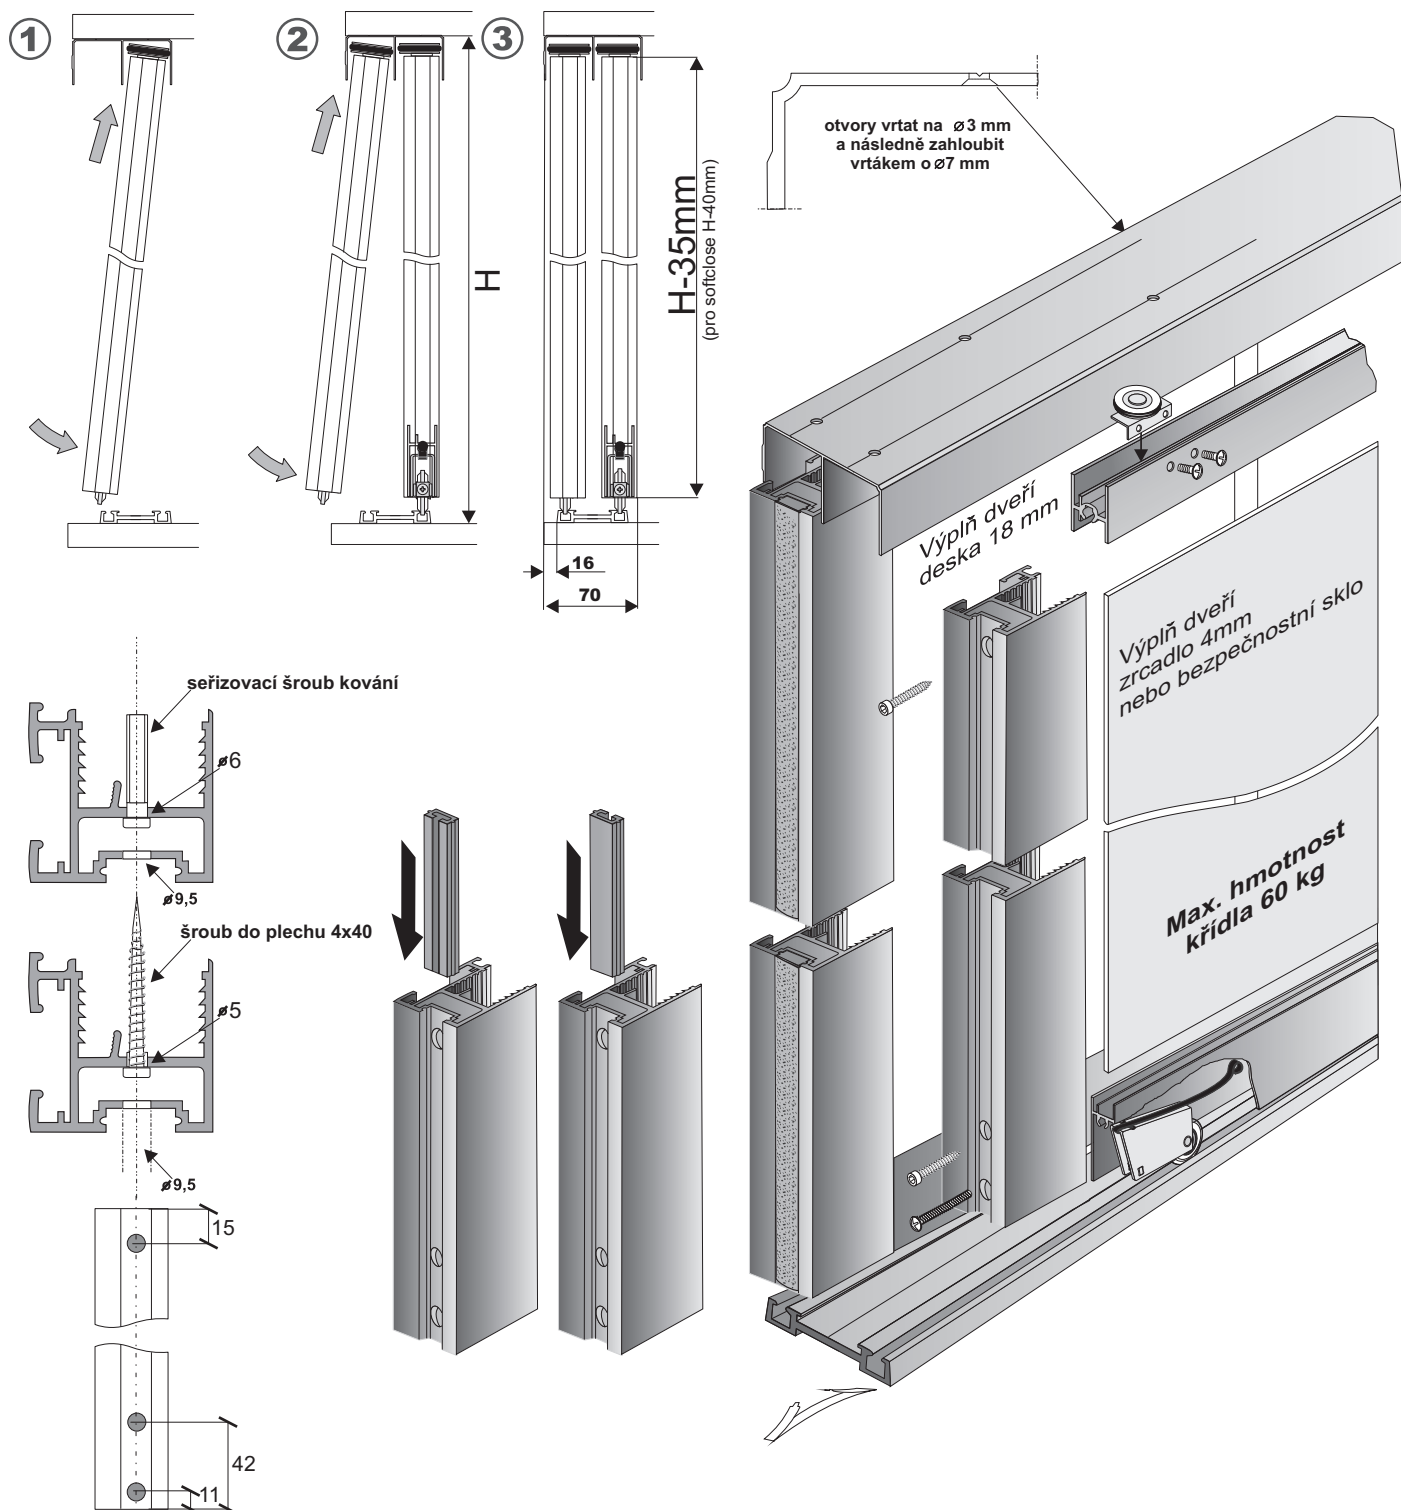

## Montáž horního vozíku

Dveřní výplň: zrcadlo 4 mm  
nebo bezpečnostní sklo 4 mm

Možnost použití profilu S06N  
a krycího profilu S06NN viz str. 32

## SOUČÁSTI SYSTÉMU:

Sada S65

Brzda S06N

Příčky S65

Profil S05

Krycí profil S06NN  
Profil S06NN

# kování pro vestavěné skříně - S65

## součásti systému

Barevné provedení hliníkových profilů: stříbrný elox, světlý bronz (champagne), tmavý bronz (oliva)