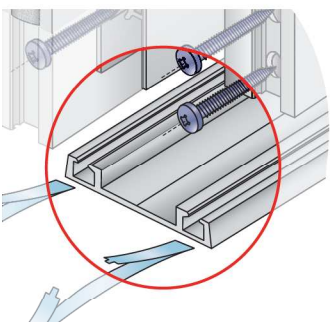

## Montáž horního vozíku

Dveřní výplň: zrcadlo 4 mm  
nebo bezpečnostní sklo 4 mm

Možnost použití profilu S06N  
a krycího profilu S06NN viz str. 32