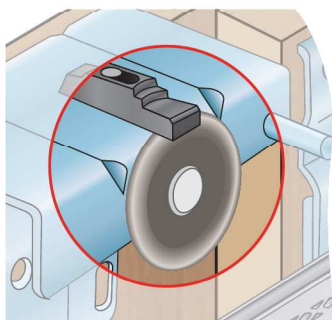

S45

PRO POSUVNÉ
SKŘÍŇOVÉ DVEŘE

Plynulý dotah dveří

Zajištění předních dveří
proti vypadnutí

Nasazení dveří do dolního profilu
pomocí spuštění nebo vysunutí
dolního vozíku

SOUČÁSTI SYSTÉMU:

Sada S45 - Přední dveře

Sada S45 - Zadní dveře

S45 - Horní profil

Dolní vodící profil S30/45

45 kg

kuličkové
ložisko

min.
18 mm

horní
vedení

Vrtání dveří:
(přední i zadní dveře)

TLUMENÍ:

Slidix T25
pro hmotnost dveří do 25 kg

Slidix T40
pro hmotnost dveří nad 25 kg a do 40 kg

S45

Kování S45 je určeno pro posuvné skříňové dveře. Dveře v zavřené poloze zakrývají celý posuvný mechanismus, spodní vedení je skryto pod korpusem skříně. K systému dodáváme tlumiče Slidix, které umožňují plynulý dojezd dveří.