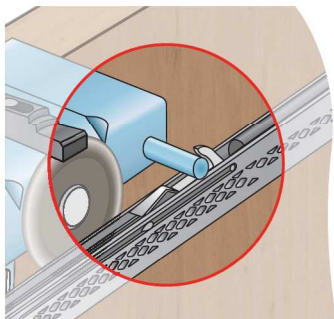

S45

PRO POSUVNÉ
SKŘÍŇOVÉ DVEŘE

Plynulý dotah dveří

Zajištění předních dveří
proti vypadnutí

Nasazení dveří do dolního profilu
pomocí spuštění nebo vysunutí
dolního vozíku

SOUČÁSTI SYSTÉMU:

Sada S45 - Přední dveře

Sada S45 - Zadní dveře

S45 - Horní profil

Dolní vodící profil S30/45

45 kg

kuličkové
ložisko

min.
18 mm

horní
vedení

Vrtání dveří:
(přední i zadní dveře)

TLUMENÍ:

Slidix T25
pro hmotnost dveří do 25 kg

Slidix T40
pro hmotnost dveří nad 25 kg a do 40 kg

S45

Kování S45 je určeno pro posuvné skříňové dveře. Dveře v zavřené poloze zakrývají celý posuvný mechanismus, spodní vedení je skryto pod korpusem skříně. K systému dodáváme tlumiče Slidix, které umožňují plynulý dojezd dveří.