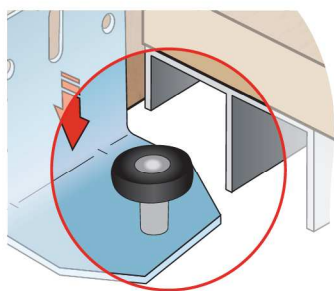

S45

PRO POSUVNÉ
SKŘÍŇOVÉ DVEŘE

Plynulý dotah dveří

Zajištění předních dveří
proti vypadnutí

Nasazení dveří do dolního profilu
pomocí spuštění nebo vysunutí
dolního vozíku

SOUČÁSTI SYSTÉMU:

Sada S45 - Přední dveře

Sada S45 - Zadní dveře

S45 - Horní profil

Dolní vodící profil S30/45

45 kg

kuličkové
ložisko

min.
18 mm

horní
vedení

Vrtání dveří:
(přední i zadní dveře)