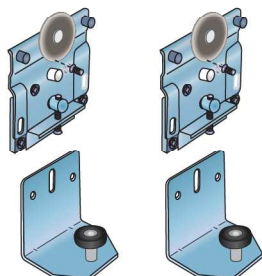

S45

PRO POSUVNÉ
SKŘÍŇOVÉ DVEŘE

Plynulý dotah dveří

Zajištění předních dveří
proti vypadnutí

Nasazení dveří do dolního profilu
pomocí spuštění nebo vysunutí
dolního vozíku

SOUČÁSTI SYSTÉMU:

Sada S45 - Přední dveře

Sada S45 - Zadní dveře

S45 - Horní profil

Dolní vodící profil S30/45

45 kg

kuličkové
ložisko

min.
18 mm

horní
vedení

Vrtání dveří:
(přední i zadní dveře)

TLUMENÍ:

Slidix T25
pro hmotnost dveří do 25 kg

Slidix T40
pro hmotnost dveří nad 25 kg a do 40 kg

S45

Kování S45 je určeno pro posuvné skříňové dveře. Dveře v zavřené poloze zakrývají celý posuvný mechanismus, spodní vedení je skryto pod korpusem skříně. K systému dodáváme tlumiče Slidix, které umožňují plynulý dojezd dveří.