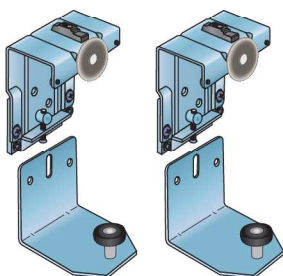

S45

PRO POSUVNÉ
SKŘÍŇOVÉ DVEŘE

Plynulý dotah dveří

Zajištění předních dveří
proti vypadnutí

Nasazení dveří do dolního profilu
pomocí spuštění nebo vysunutí
dolního vozíku

SOUČÁSTI SYSTÉMU:

Sada S45 - Přední dveře

Sada S45 - Zadní dveře

S45 - Horní profil

Dolní vodící profil S30/45

45 kg

kuličkové
ložisko

min.
18 mm

horní
vedení

Vrtání dveří:
(přední i zadní dveře)

TLUMENÍ:

Slidix T25
pro hmotnost dveří do 25 kg

Slidix T40
pro hmotnost dveří nad 25 kg a do 40 kg

S45

Kování S45 je určeno pro posuvné skříňové dveře. Dveře v zavřené poloze zakrývají celý posuvný mechanismus, spodní vedení je skryto pod korpusem skříně. K systému dodáváme tlumiče Slidix, které umožňují plynulý dojezd dveří.