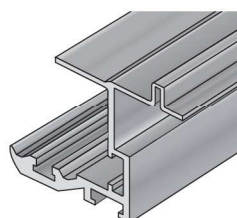

S45

PRO POSUVNÉ
SKŘÍŇOVÉ DVEŘE

Plynulý dotah dveří

Zajištění předních dveří
proti vypadnutí

Nasazení dveří do dolního profilu
pomocí spuštění nebo vysunutí
dolního vozíku

SOUČÁSTI SYSTÉMU:

Sada S45 - Přední dveře

Sada S45 - Zadní dveře

S45 - Horní profil

Dolní vodící profil S30/45

45 kg

kuličkové
ložisko

min.
18 mm

horní
vedení

Vrtání dveří:
(přední i zadní dveře)

TLUMENÍ:

Slidix T25
pro hmotnost dveří do 25 kg

Slidix T40
pro hmotnost dveří nad 25 kg a do 40 kg

S45

Kování S45 je určeno pro posuvné skříňové dveře. Dveře v zavřené poloze zakrývají celý posuvný mechanismus, spodní vedení je skryto pod korpusem skříně. K systému dodáváme tlumiče Slidix, které umožňují plynulý dojezd dveří.