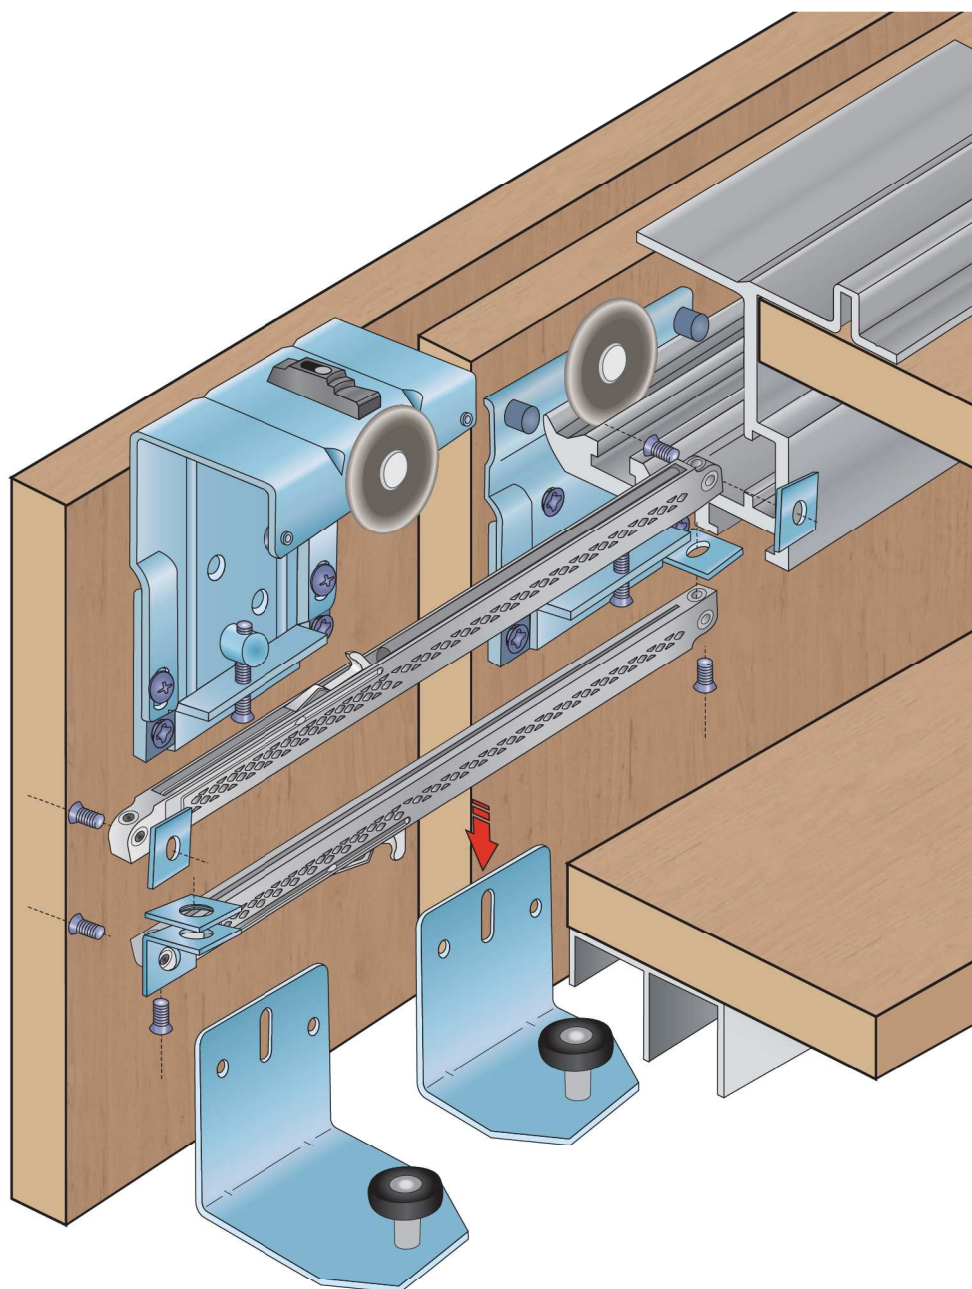

S45

PRO POSUVNÉ
SKŘÍŇOVÉ DVEŘE

Plynulý dotah dveří

Zajištění předních dveří
proti vypadnutí

Nasazení dveří do dolního profilu
pomocí spuštění nebo vysunutí
dolního vozíku

SOUČÁSTI SYSTÉMU:

Sada S45 - Přední dveře

Sada S45 - Zadní dveře

S45 - Horní profil

Dolní vodící profil S30/45

45 kg

kuličkové
ložisko

min.
18 mm

horní
vedení

Vrtání dveří:
(přední i zadní dveře)

TLUMENÍ:

Slidix T25
pro hmotnost dveří do 25 kg

Slidix T40
pro hmotnost dveří nad 25 kg a do 40 kg

S45

Kování S45 je určeno pro posuvné skříňové dveře. Dveře v zavřené poloze zakrývají celý posuvný mechanismus, spodní vedení je skryto pod korpusem skříně. K systému dodáváme tlumiče Slidix, které umožňují plynulý dojezd dveří.