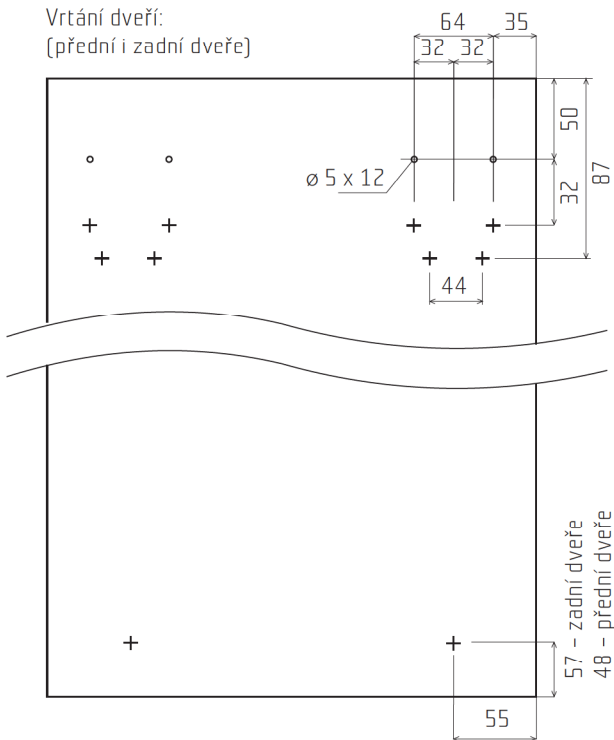

S45

PRO POSUVNÉ
SKŘÍŇOVÉ DVEŘE

Plynulý dotah dveří

Zajištění předních dveří
proti vypadnutí

Nasazení dveří do dolního profilu
pomocí spuštění nebo vysunutí
dolního vozíku

SOUČÁSTI SYSTÉMU:

Sada S45 - Přední dveře

Sada S45 - Zadní dveře

S45 - Horní profil

Dolní vodící profil S30/45

45 kg

kuličkové
ložisko

min.
18 mm

horní
vedení

Vrtání dveří:
(přední i zadní dveře)