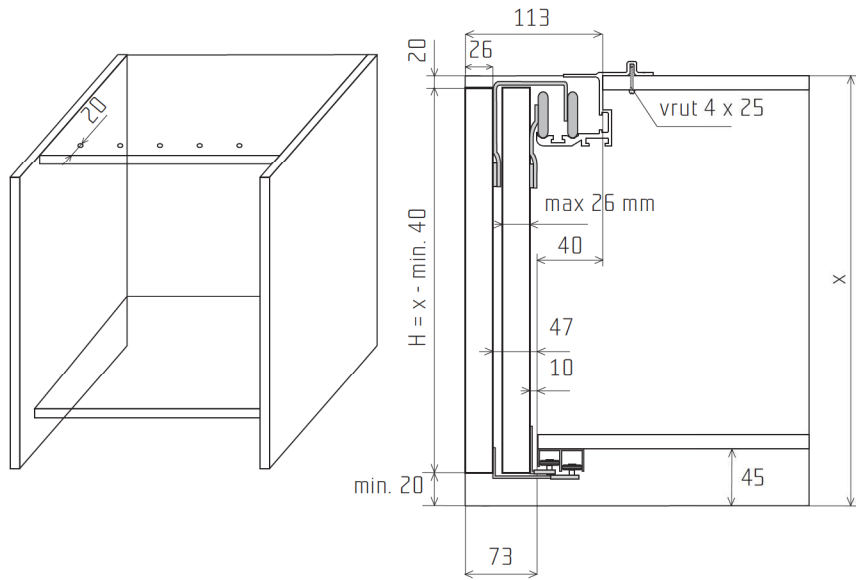

S45

PRO POSUVNÉ
SKŘÍŇOVÉ DVEŘE

Plynulý dotah dveří

Zajištění předních dveří
proti vypadnutí

Nasazení dveří do dolního profilu
pomocí spuštění nebo vysunutí
dolního vozíku

SOUČÁSTI SYSTÉMU:

Sada S45 - Přední dveře

Sada S45 - Zadní dveře

S45 - Horní profil

Dolní vodící profil S30/45

45 kg

kuličkové
ložisko

min.
18 mm

horní
vedení

Vrtání dveří:
(přední i zadní dveře)