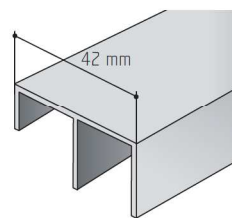

S45

PRO POSUVNÉ
SKŘÍŇOVÉ DVEŘE

Plynulý dotah dveří

Zajištění předních dveří
proti vypadnutí

Nasazení dveří do dolního profilu
pomocí spuštění nebo vysunutí
dolního vozíku

SOUČÁSTI SYSTÉMU:

Sada S45 - Přední dveře

Sada S45 - Zadní dveře

S45 - Horní profil

Dolní vodící profil S30/45

45 kg

kuličkové
ložisko

min.
18 mm

horní
vedení

Vrtání dveří:
(přední i zadní dveře)